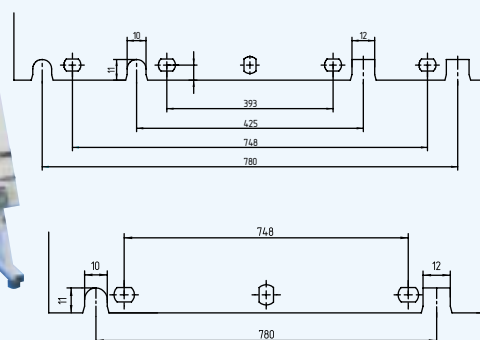

425-T-H-AP-CTP*

425-ERGO-H-AP-CTP*

· optional
· opcional

BESTECH 40 44 JPRINT 40 44

**780-S-H-AP-CTP*
780/425-S-H-AP2-CTP***

**ZUBEHÖR
ACCESSORIES
ACCESORIOS**

* CTP side stop
(optional · opcional)

BEIL-REGISTERSYSTEME GMBH