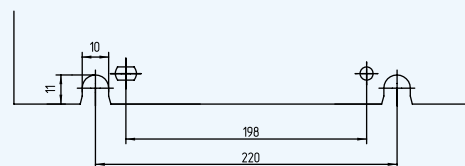

HAMADA / HASHIMOTO

CTP-Workflow by Beil

**REGISTERSYSTEME
REGISTER SYSTEMS
SISTEMAS DE REGISTROS**

Registerstanzen & Zubehör für
Register Punches & Accessories for
Taladros de registro & Accesorios para

HAMADA / HASHIMOTO

HAMADA 34 48 52 66 SERIES HAMADA SA-651-666

220-XS-CTP*
425-XS-H-AP-CTP*
425-T-H-AP-CTP*

425-ERGO-H-AP-CTP*

· optional
· opcional

**ZUBEHÖR
ACCESSORIES
ACCESORIOS**

*** CTP side stop
(optional · opcional)**