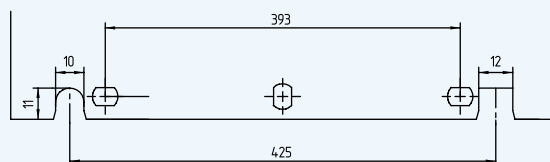

HAMADA / HASHIMOTO

CTP-Workflow by Beil

**REGISTERSYSTEME
REGISTER SYSTEMS
SISTEMAS DE REGISTROS**

Registerstanzen & Zubehör für
Register Punches & Accessories for
Taladros de registro & Accesorios para

HAMADA / HASHIMOTO

HAMADA 34 48 52 66 SERIES HAMADA SA-651-666

220-XS-CTP*
425-XS-H-AP-CTP*
425-T-H-AP-CTP*

425-ERGO-H-AP-CTP*

· optional
· opcional

**ZUBEHÖR
ACCESSORIES
ACCESORIOS**

*** CTP side stop
(optional · opcional)**