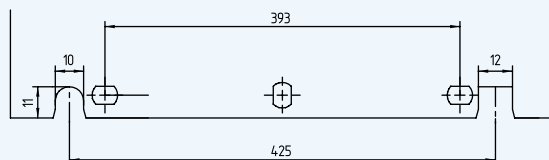

POLLY 66 74

425-XS-H-AP-CTP\*  
425-T-H-AP-CTP\*

425-ERGO-H-CTP\*

· optional  
· opcional

ZUBEHÖR  
ACCESSORIES  
ACCESORIOS

\* CTP side stop  
(optional · opcional)

BEIL-REGISTERSYSTEME GMBH

Kagrastrasse 15  
93326 Abensberg / Germany  
Tel. +49-(0)9443-705-0  
Fax +49-(0)9443-705-20  
info@beil-ag.com  
www.beil-ag.com