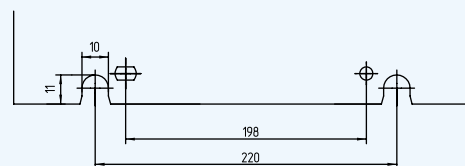

RYOBI

RYOBI 3300 510 520 660 680 750

220-XS-CTP*
425-XS-H-AP-CTP*
425-T-H-AP-CTP*