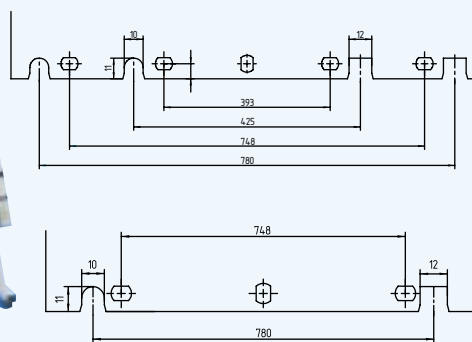

425-XS-H-AP-CTP*
425-T-H-AP-CTP*

425-ERGO-H-AP-CTP*

· optional
· opcional

SHINOHARA 104

780-S-H-AP-CTP*
780/425-S-H-AP2-CTP*

**ZUBEHÖR
ACCESSORIES
ACCESORIOS**

*** CTP side stop
(optional · opcional)**

BEIL-REGISTERSYSTEME GMBH